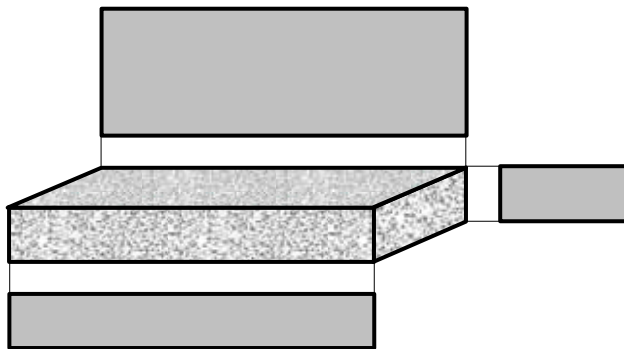

Handarbeit (+/- 0.5 cm)  
 Sichtflächen fein gespitzt  
 Auflagefläche 5 cm gespitzt  
 Granit: Fein gespitzt  
 Basalt: Gespalten, Geflächt  
 Sandstein: Gespalten, Geflächt  
 Abmessungen: siehe Preisliste, Lieferverzeichnis

AKIUCO-Blockstufen sind sorgfältig von Hand hergestellt. Alle Sichtflächen bei den Graniten sind fein gespitzt, beim Basalt und den Sandsteinen gespalten und nachgeflächt. Die vordere Auflagefläche der Unterseite ist sauber bearbeitet.

Die AKIUCO-Blockstufen eignen sich hervorragend für die natürliche Aussen-gestaltung. Die massiven Stufen sind ausserordentlich belastungsfähig und haben eine hohe Eigenstabilität. Es sind verschiedene Längen ab Lager erhältlich, ab Werk können andere Abmessungen und auch Stufen mit Radien bestellt werden.