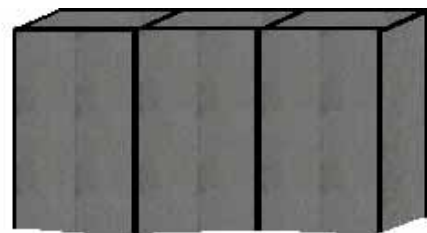

Begrenzung