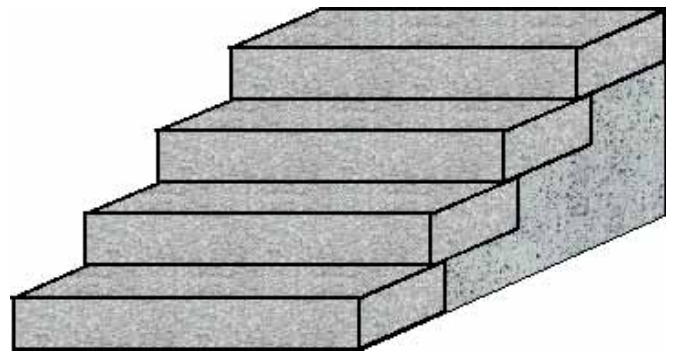

AKIUCO-Blockstufen sind sorgfältig von Hand hergestellt. Alle Sichtflächen bei den Graniten sind fein gespitzt, beim Basalt und den Sandsteinen gespalten und nachgeflächt. Die vordere Auflagefläche der Unterseite ist sauber bearbeitet.

Die AKIUCO-Blockstufen eignen sich hervorragend für die natürliche Aussen-gestaltung. Die massiven Stufen sind ausserordentlich belastungsfähig und haben eine hohe Eigenstabilität. Es sind verschiedene Längen ab Lager erhältlich, ab Werk können andere Abmessungen und auch Stufen mit Radien bestellt werden.

Treppe

Podest

Begrenzung

Mauer

Stufe mit Radius

Abschluss

Treppe

Mauer