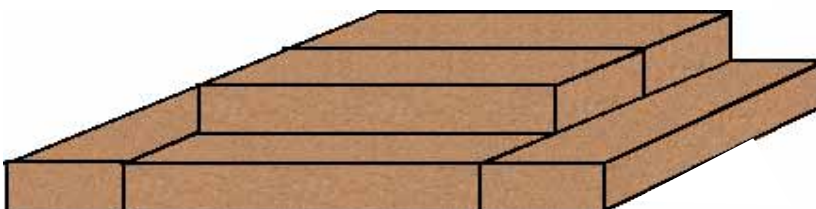

AKIUCO-Blockstufen sind sorgfältig von Hand hergestellt. Alle Sichtflächen bei den Graniten sind fein gespitzt, beim Basalt und den Sandsteinen gespalten und nachgeflächt. Die vordere Auflagefläche der Unterseite ist sauber bearbeitet.

Die AKIUCO-Blockstufen eignen sich hervorragend für die natürliche Aussen-gestaltung. Die massiven Stufen sind ausserordentlich belastungsfähig und haben eine hohe Eigenstabilität. Es sind verschiedene Längen ab Lager erhältlich, ab Werk können andere Abmessungen und auch Stufen mit Radien bestellt werden.

Treppe

Podest

Begrenzung

Mauer

Stufe mit Radius

Abschluss

Treppe

Mauer

Podest

Begrenzung

Stufe mit Radius

Abschluss