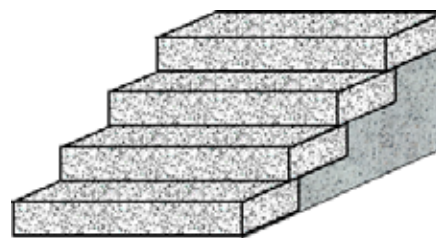

Handarbeit (+/- 0.5 cm)  
 Sichtflächen fein gespitzt  
 Auflagefläche 5 cm gespitzt  
 Granit: Fein gespitzt  
 Basalt: Gespalten, Geflächt  
 Sandstein: Gespalten, Geflächt  
 Abmessungen: siehe Preisliste, Lieferverzeichnis

AKIUCO-Blockstufen sind sorgfältig von Hand hergestellt. Alle Sichtflächen bei den Graniten sind fein gespitzt, beim Basalt und den Sandsteinen gespalten und nachgeflächt. Die vordere Auflagefläche der Unterseite ist sauber bearbeitet.

Die AKIUCO-Blockstufen eignen sich hervorragend für die natürliche Aussen-gestaltung. Die massiven Stufen sind ausserordentlich belastungsfähig und haben eine hohe Eigenstabilität. Es sind verschiedene Längen ab Lager erhältlich, ab Werk können andere Abmessungen und auch Stufen mit Radien bestellt werden.